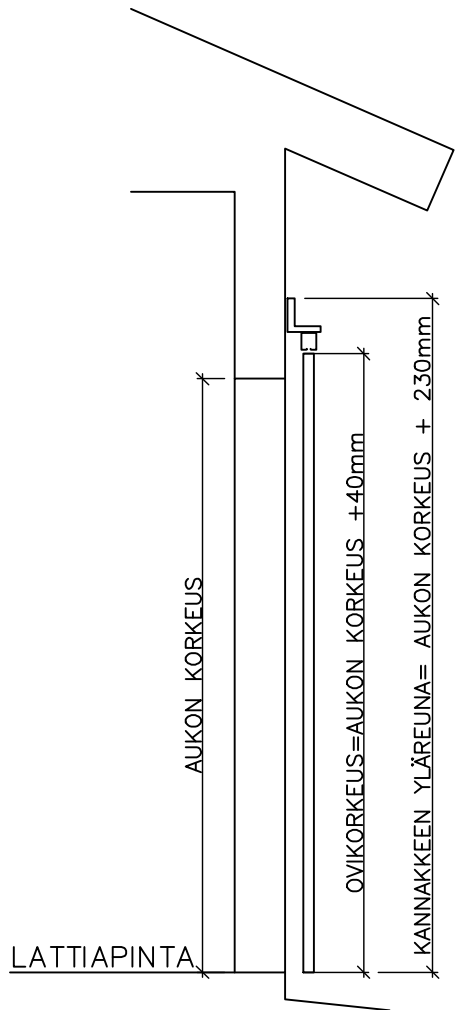

VAKIO-OVI

OVET KAKSOISKISKOLLA

VAAKAPROFILOITAESSA  
VÄLIPUTKET PYSTYYN  
(LISÄTILAUKSESTA)

ULKOPINNOITTEEN MITTA = OVIKORKEUS-30mm