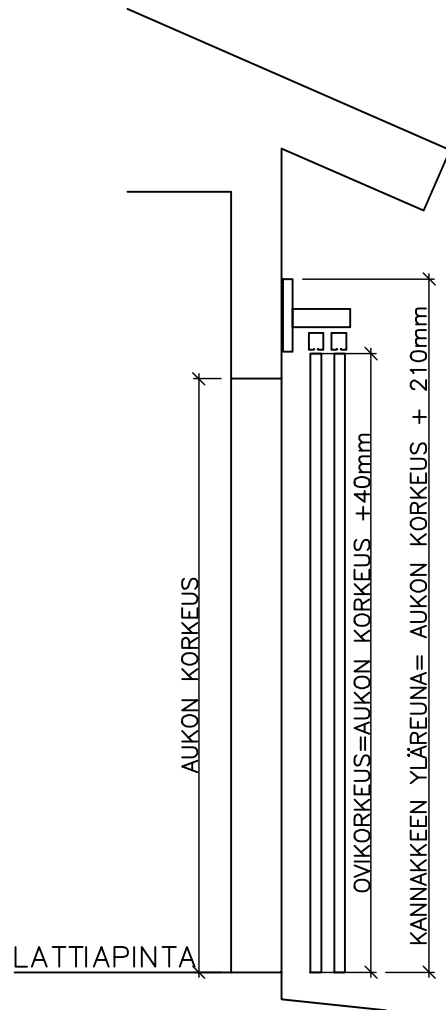

VAKIO-OVI

OVET KAKSOISKISKOLLA

VAAKAPROFILOITAESSA  
VÄLIPUTKET PYSTYYN  
(LISÄTILAUKSESTA)

ULKOPINNOITTEEN MITTA = OVIKORKEUS-30mm